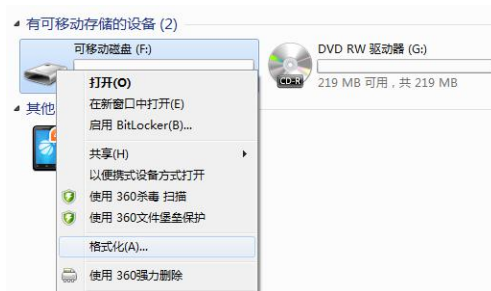

将需要下载的 MP3 文件, 按文件名排序, 并且复制到一个文件夹下。如下图示:

文件夹: 数字序号 MP3 (注意: 此操作在电脑上进行。)

秦皇岛千目电子有限公司

<http://www.qm999.cn/>

操作步骤如下所示:

(1). USB 口连接 PC

图 5. USB 接口连接 PC 机

(2). 格式化 U 盘