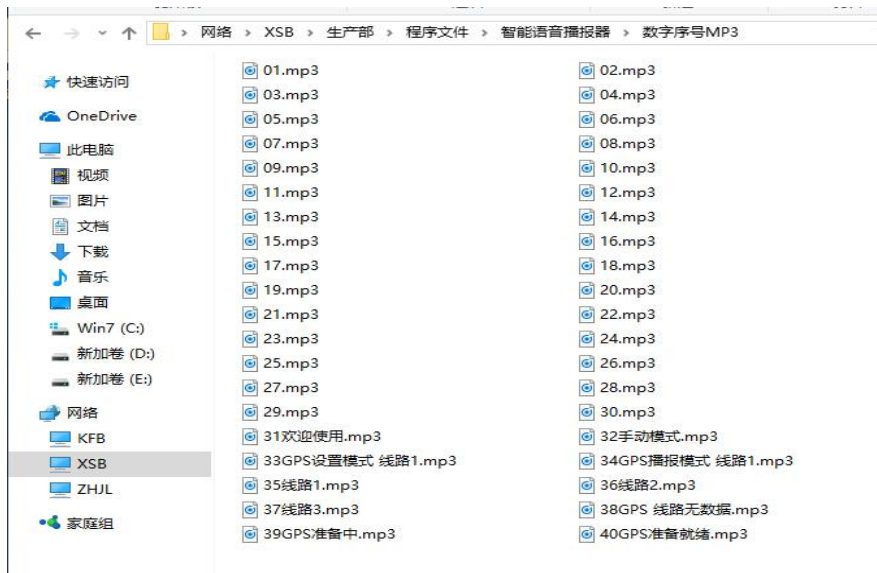

4. 按键介绍

音量+/-: 按下按键增加/减小音量。

模式: 实现模式 1 到模式 5 的循环切换, 每个模式可以播放 25 个文件。

在模式 1: 按键 6-30, 对应存储卡内第 6段---第 30段语音信息。

在模式 2: 按键 6-30, 对应存储卡内第 31段---第 55段语音信息。

在模式 3: 按键 6-30, 对应存储卡内第 56段---第 80段语音信息。

在模式 4: 按键 6-30, 对应存储卡内第 81段---第 105段语音信息。

在模式 5: 按键 6-30, 对应存储卡内第 106段---第 130段语音信息。

6-30: 播放模式 1/模式 2/模式 3/模式 4/模式 5 所对应的 25 个音频文件。

暂停: 按下暂停当前语音, 再次按下, 继续播放。

5. 下载语音

5.1 软件合成音频文件

通过“音频合成软件”把文字转换为WAV 格式音频文件存储到电脑。具体操作请参考《语音合成说明》文档。

5.2 音频文件转换 MP3 格式

本机支持MP3格式的文件, 需将合成软件制作好的WAV格式音频文件转换为MP3格式文件。具体操作请参考《音频转MP3 格式说明》文档。

将需要下载的 MP3 文件, 按文件名排序, 并且复制到一个文件夹下。如下图示:

文件夹: 数字序号 MP3 (注意: 此操作在电脑上进行。)